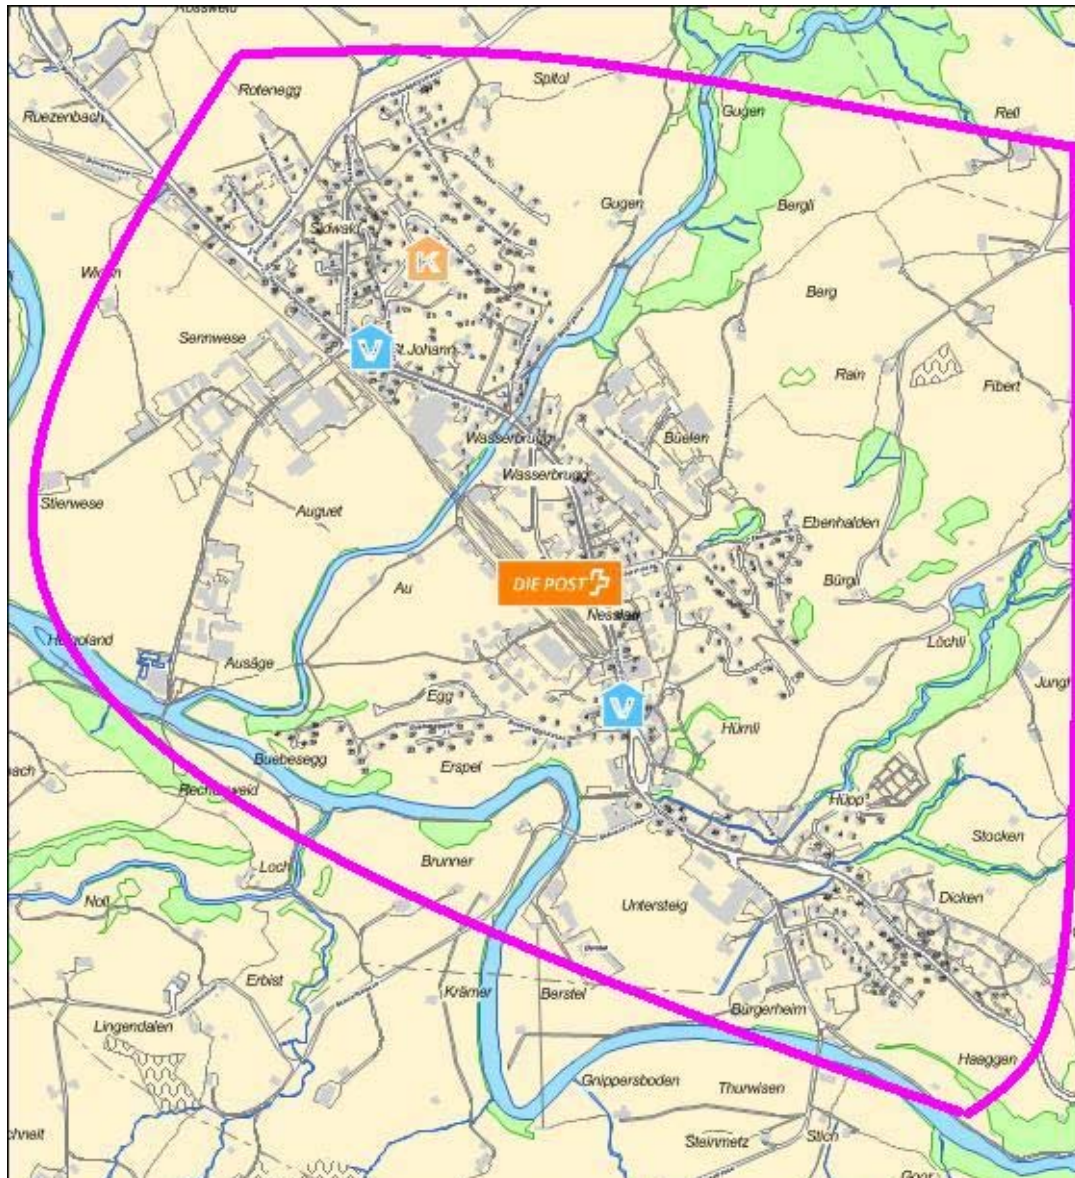

## Velo und Mofa auf dem Schulweg

Schüler, welche ausserhalb des in der Karte eingezeichneten Dorfrayons wohnen, dürfen mit dem Velo oder Mofa in die Schule fahren. Die Fahrzeuge dürfen nur auf den zugewiesenen Plätzen abgestellt werden.

### Belegung der Velo- und Mofa-Plätze

- |                    |   |
|--------------------|---|
| Bahnhof:           | Nur <b>Mofas</b> der berechtigten Oberstufenschüler             |
| Schulhausstrasse:  | Nur <b>Velos</b> der berechtigten Oberstufen- und Primarschüler |
| Lutenwilerstrasse: | Velos und Mofas für Schüler aus dem <b>Lutenwil</b>             |